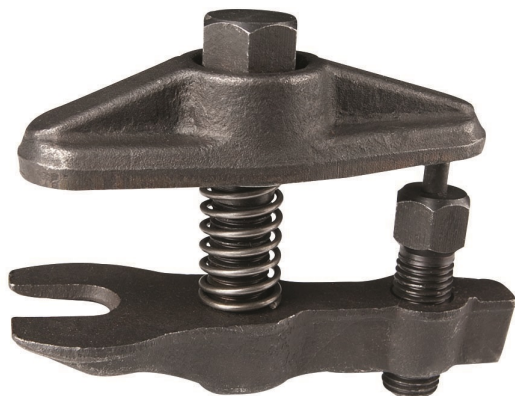

ARRACHE ROTULES Ø18mm

Ref. OM 2600BL

Caractéristiques :

- Conçu pour l'extraction des rotules de direction
- Convient pour de nombreux VL
- Ouverture : 20-50mm
- Entraînement : 19mm (extraction), 22mm (réglage de la hauteur)